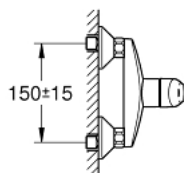

33 555 002 EUROSMART NEW JEDNOUCHWYTOWA BATERIA PRYSZNICOWA

OPIS PRODUKTU

- montaż ścienny
- metalowa dźwignia
- **GROHE SilkMove** głowica ceramiczna 35 mm
- z ogranicznikiem temperatury
- **GROHE StarLight** wykończenie chromowane
- regulowany ogranicznik strumienia przepływu
- wyjście prysznicza na dole 1/2" ze zintegrowanym zaworem zwrotnym
- przyłącza S
- metalowa rozeta ścienna
- **zabezpieczenie przed przepływem zwrótnym**

33 555 002 EUROSMART NEW JEDNOUCHWYTOWA BATERIA PRYSZNICOWA

33 555 002 EUROSMART NEW JEDNOUCHWYTOWA BATERIA PRYSZNICOWA

ELEMENTY ZAMIENNE

- 1: dźwignia kompletna (Numer zamówienia 46898000)
 - 2: nakładka (Numer zamówienia 46899000)
 - 3: Głowica (Numer zamówienia 46374000)
 - 4: złącze śrubowe przyłącza 1/2" (Numer zamówienia 45044000)
 - 5: Przyłącze S (Numer zamówienia 12075000)
 - 5.1: uszczelka (Numer zamówienia 0138600M)
 - 5.2: Rozeta (Numer zamówienia 0221000M)
 - 6: Zawór zwrotny (Numer zamówienia 48276000)
 - 7: przedłużka 3/4", 20 mm (Numer zamówienia 0713000M)*
 - 8: klucz nasadowy (Numer zamówienia 19332000)*
 - 9: klucz specjalny (Numer zamówienia 19377000)*
- Aksesoria opcjonalne