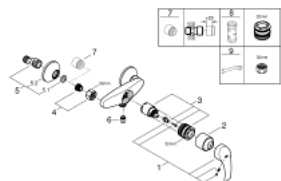

33 555 002 EUROSMART NEW JEDNOUCHWYTOWA BATERIA PRYSZNICOWA

OPIS PRODUKTU

- montaż ścienny
- metalowa dźwignia
- **GROHE SilkMove** głowica ceramiczna 35 mm
- z ogranicznikiem temperatury
- **GROHE StarLight** wykończenie chromowane
- regulowany ogranicznik strumienia przepływu
- wyjście prysznicza na dole 1/2" ze zintegrowanym zaworem zwrotnym
- przyłącza S
- metalowa rozeta ścienna
- **zabezpieczenie przed przepływem zwrótnym**

33 555 002 EUROSMART NEW JEDNOUCHWYTOWA BATERIA PRYSZNICOWA

33 555 002 EUROSMART NEW JEDNOUCHWYTOWA BATERIA PRYSZNICOWA

ELEMENTY ZAMIENNE

- 1: dźwignia kompletna (Numer zamówienia 46898000)
 - 2: nakładka (Numer zamówienia 46899000)
 - 3: Głowica (Numer zamówienia 46374000)
 - 4: złącze śrubowe przyłącza 1/2" (Numer zamówienia 45044000)
 - 5: Przyłącze S (Numer zamówienia 12075000)
 - 5.1: uszczelka (Numer zamówienia 0138600M)
 - 5.2: Rozeta (Numer zamówienia 0221000M)
 - 6: Zawór zwrotny (Numer zamówienia 48276000)
 - 7: przedłużka 3/4", 20 mm (Numer zamówienia 0713000M)*
 - 8: klucz nasadowy (Numer zamówienia 19332000)*
 - 9: klucz specjalny (Numer zamówienia 19377000)*
- Aksesoria opcjonalne