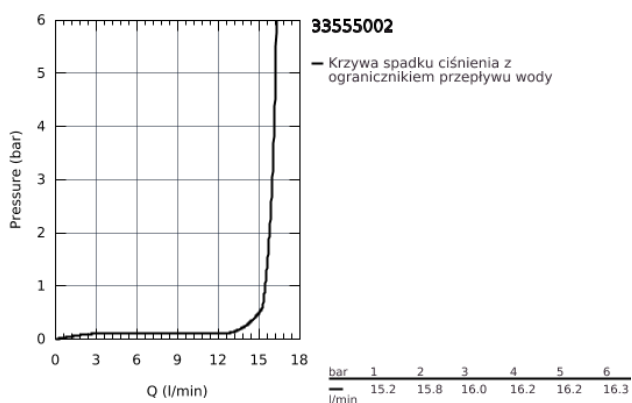

33 555 002 EUROSMART NEW JEDNOUCHWYTOWA BATERIA PRYSZNICOWA

OPIS PRODUKTU

- montaż ścienny
- metalowa dźwignia
- **GROHE SilkMove** głowica ceramiczna 35 mm
- z ogranicznikiem temperatury
- **GROHE StarLight** wykończenie chromowane
- regulowany ogranicznik strumienia przepływu
- wyjście prysznicza na dole 1/2" ze zintegrowanym zaworem zwrotnym
- przyłącza S
- metalowa rozeta ścienna
- **zabezpieczenie przed przepływem zwrótnym**

33 555 002 EUROSMART NEW JEDNOUCHWYTOWA BATERIA PRYSZNICOWA

33 555 002 EUROSMART NEW JEDNOUCHWYTOWA BATERIA PRYSZNICOWA

ELEMENTY ZAMIENNE

- 1: dźwignia kompletna (Numer zamówienia 46898000)
 - 2: nakładka (Numer zamówienia 46899000)
 - 3: Głowica (Numer zamówienia 46374000)
 - 4: złącze śrubowe przyłącza 1/2" (Numer zamówienia 45044000)
 - 5: Przyłącze S (Numer zamówienia 12075000)
 - 5.1: uszczelka (Numer zamówienia 0138600M)
 - 5.2: Rozeta (Numer zamówienia 0221000M)
 - 6: Zawór zwrotny (Numer zamówienia 48276000)
 - 7: przedłużka 3/4", 20 mm (Numer zamówienia 0713000M)*
 - 8: klucz nasadowy (Numer zamówienia 19332000)*
 - 9: klucz specjalny (Numer zamówienia 19377000)*
- Aksesoria opcjonalne