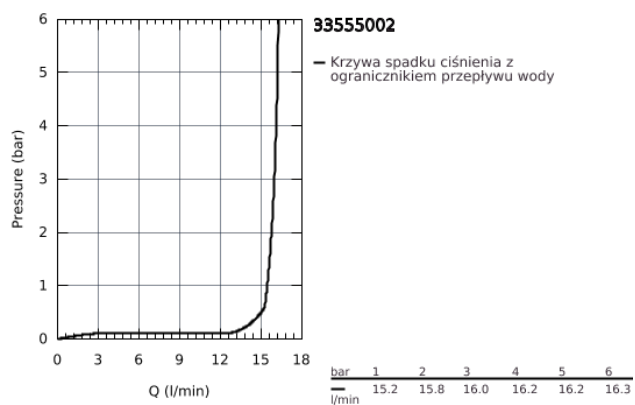

33 555 002 EUROSMART NEW JEDNOUCHWYTOWA BATERIA PRYSZNICOWA

OPIS PRODUKTU

- montaż ścienny
- metalowa dźwignia
- **GROHE SilkMove** głowica ceramiczna 35 mm
- z ogranicznikiem temperatury
- **GROHE StarLight** wykończenie chromowane
- regulowany ogranicznik strumienia przepływu
- wyjście prysznicza na dole 1/2" ze zintegrowanym zaworem zwrotnym
- przyłącza S
- metalowa rozeta ścienna
- **zabezpieczenie przed przepływem zwrótnym**

33 555 002 EUROSMART NEW JEDNOUCHWYTOWA BATERIA PRYSZNICOWA

33 555 002 EUROSMART NEW JEDNOUCHWYTOWA BATERIA PRYSZNICOWA

ELEMENTY ZAMIENNE

- 1: dźwignia kompletna (Numer zamówienia 46898000)
 - 2: nakładka (Numer zamówienia 46899000)
 - 3: Głowica (Numer zamówienia 46374000)
 - 4: złącze śrubowe przyłącza 1/2" (Numer zamówienia 45044000)
 - 5: Przyłącze S (Numer zamówienia 12075000)
 - 5.1: uszczelka (Numer zamówienia 0138600M)
 - 5.2: Rozeta (Numer zamówienia 0221000M)
 - 6: Zawór zwrotny (Numer zamówienia 48276000)
 - 7: przedłużka 3/4", 20 mm (Numer zamówienia 0713000M)*
 - 8: klucz nasadowy (Numer zamówienia 19332000)*
 - 9: klucz specjalny (Numer zamówienia 19377000)*
- Aksesoria opcjonalne