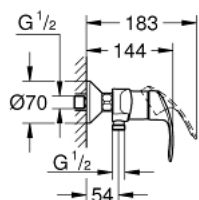

33 555 002 EUROSMART NEW JEDNOUCHWYTOWA BATERIA PRYSZNICOWA

OPIS PRODUKTU

- montaż ścienny
- metalowa dźwignia
- **GROHE SilkMove** głowica ceramiczna 35 mm
- z ogranicznikiem temperatury
- **GROHE StarLight** wykończenie chromowane
- regulowany ogranicznik strumienia przepływu
- wyjście prysznicza na dole 1/2" ze zintegrowanym zaworem zwrotnym
- przyłącza S
- metalowa rozeta ścienna
- **zabezpieczenie przed przepływem zwrótnym**

33 555 002 EUROSMART NEW JEDNOUCHWYTOWA BATERIA PRYSZNICOWA

33 555 002 EUROSMART NEW JEDNOUCHWYTOWA BATERIA PRYSZNICOWA

ELEMENTY ZAMIENNE

- 1: dźwignia kompletna (Numer zamówienia 46898000)
 - 2: nakładka (Numer zamówienia 46899000)
 - 3: Głowica (Numer zamówienia 46374000)
 - 4: złącze śrubowe przyłącza 1/2" (Numer zamówienia 45044000)
 - 5: Przyłącze S (Numer zamówienia 12075000)
 - 5.1: uszczelka (Numer zamówienia 0138600M)
 - 5.2: Rozeta (Numer zamówienia 0221000M)
 - 6: Zawór zwrotny (Numer zamówienia 48276000)
 - 7: przedłużka 3/4", 20 mm (Numer zamówienia 0713000M)*
 - 8: klucz nasadowy (Numer zamówienia 19332000)*
 - 9: klucz specjalny (Numer zamówienia 19377000)*
- Aksesoria opcjonalne